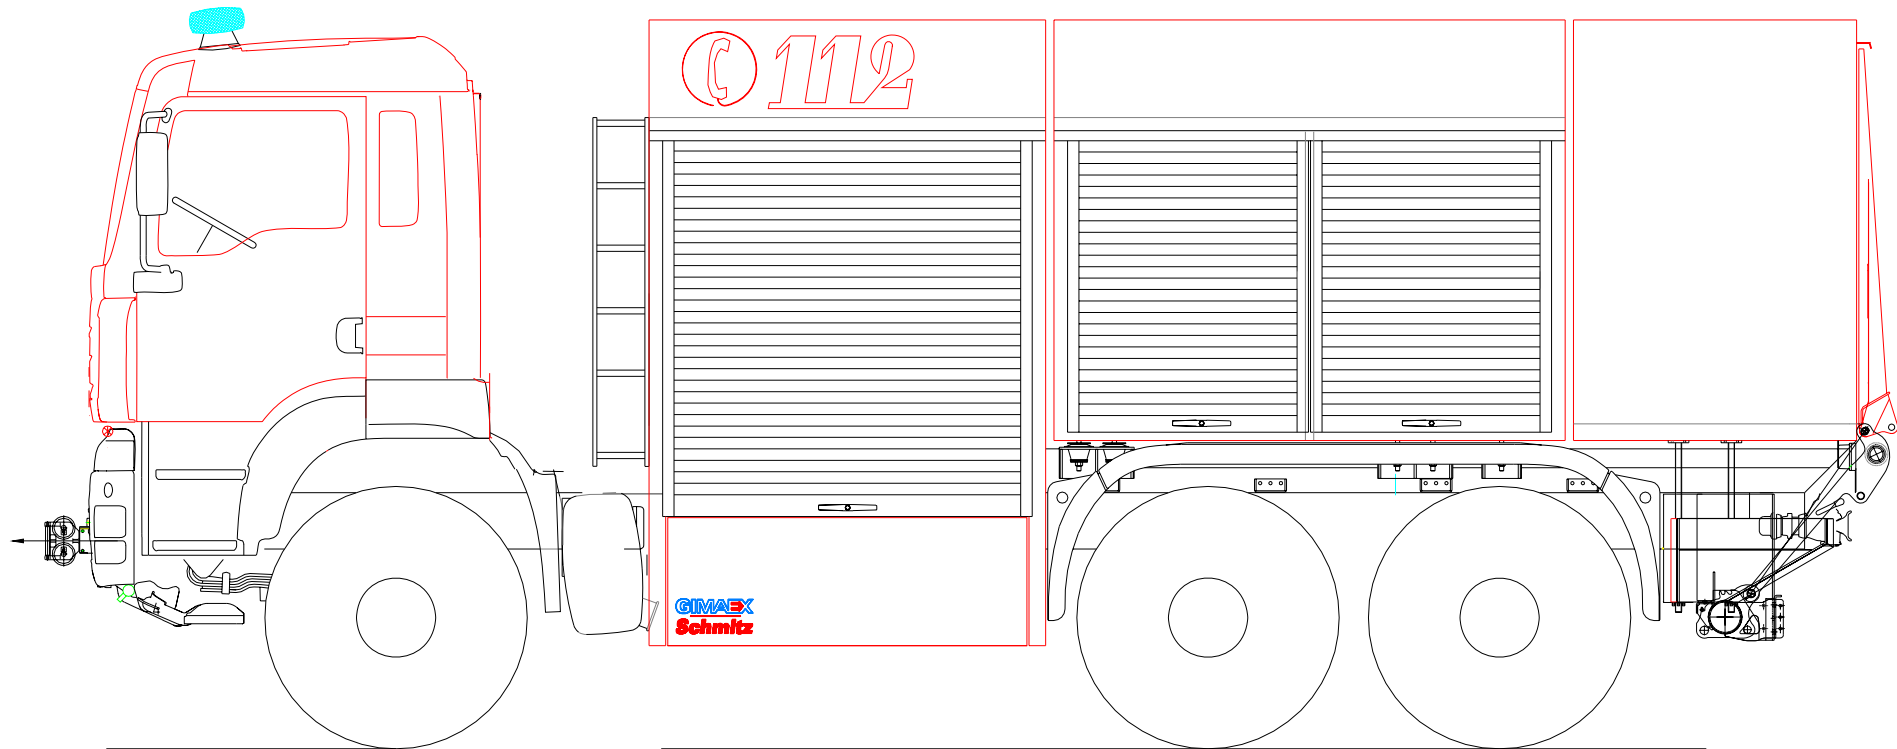

Drehleiter mit Korb DLA (K) 23/12

Malvorlage

Einsatzleitwagen

Malvorlage

Tanklöschfahrzeug 20/40 SL

Malvorlage

Gerätewagen Wasserrettung

Malvorlage

Rüstwagen

Malvorlage

Einsatzleitwagen ELW 1