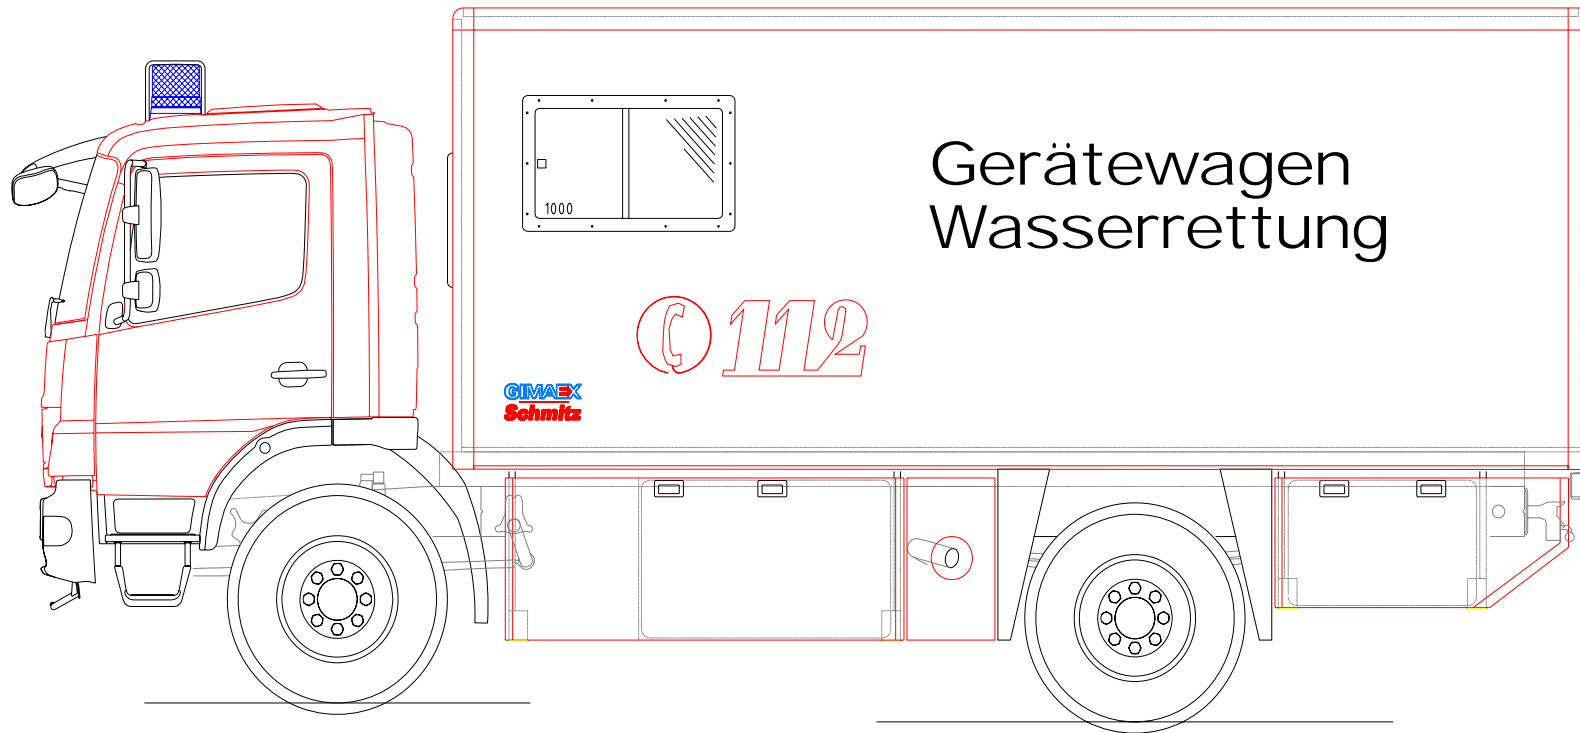

Drehleiter mit Korb DLA (K) 23/12

Malvorlage

Einsatzleitwagen

Malvorlage

Tanklöschfahrzeug 20/40 SL

Malvorlage

Gerätewagen Wasserrettung

Malvorlage

Rüstwagen

Malvorlage

Einsatzleitwagen ELW 1