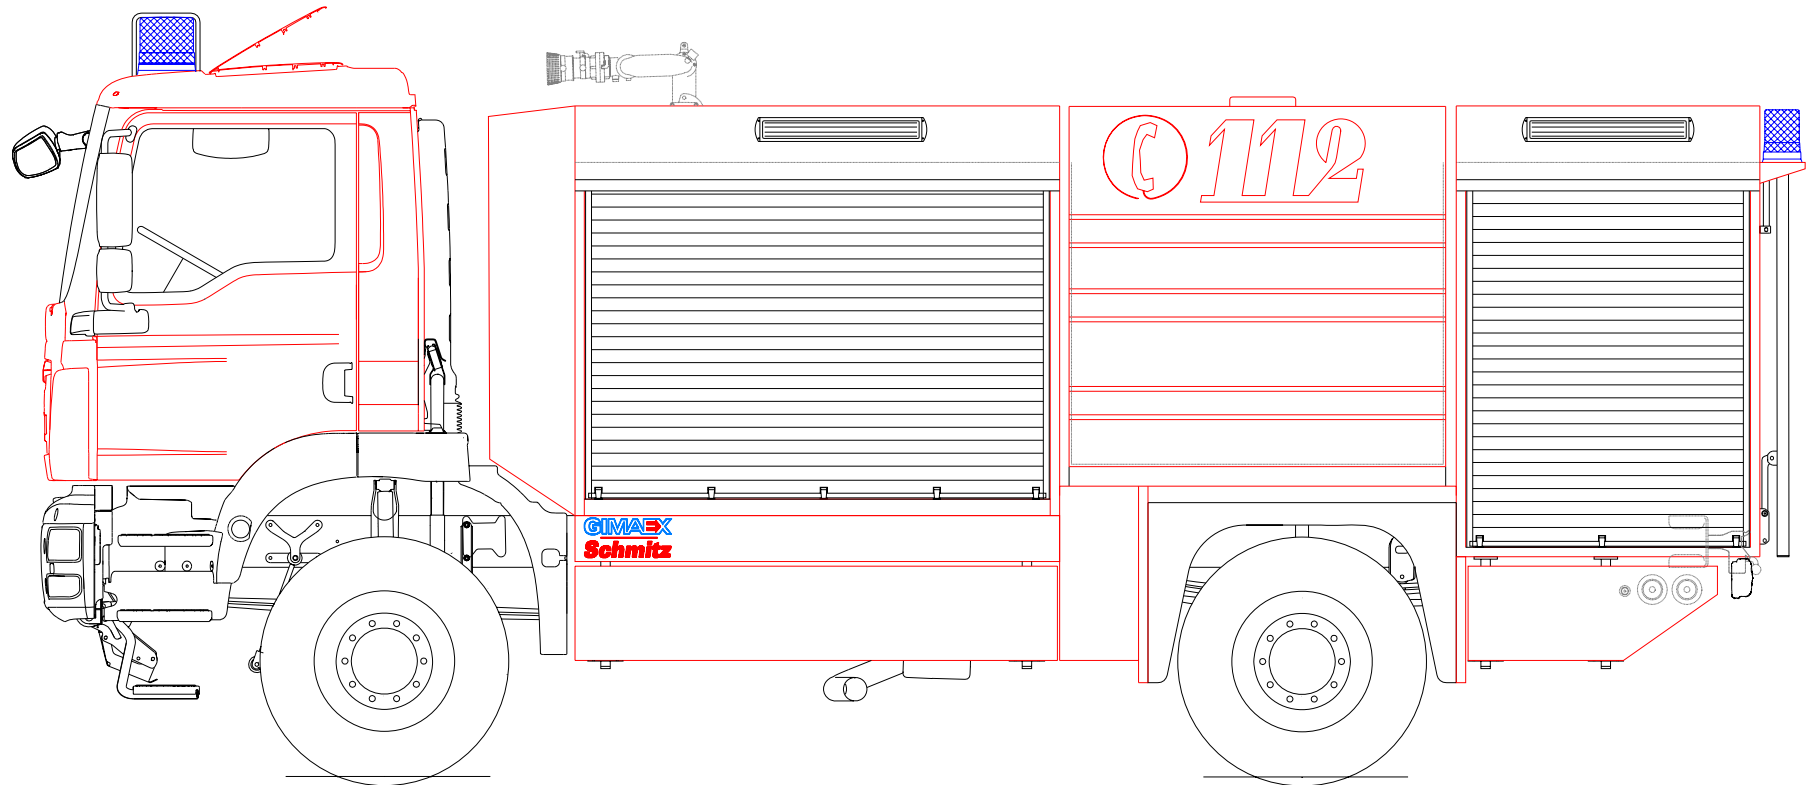

Drehleiter mit Korb DLA (K) 23/12

Malvorlage

Einsatzleitwagen

Malvorlage

Tanklöschfahrzeug 20/40 SL

Malvorlage

Gerätewagen Wasserrettung

Malvorlage

Rüstwagen

Malvorlage

Einsatzleitwagen ELW 1